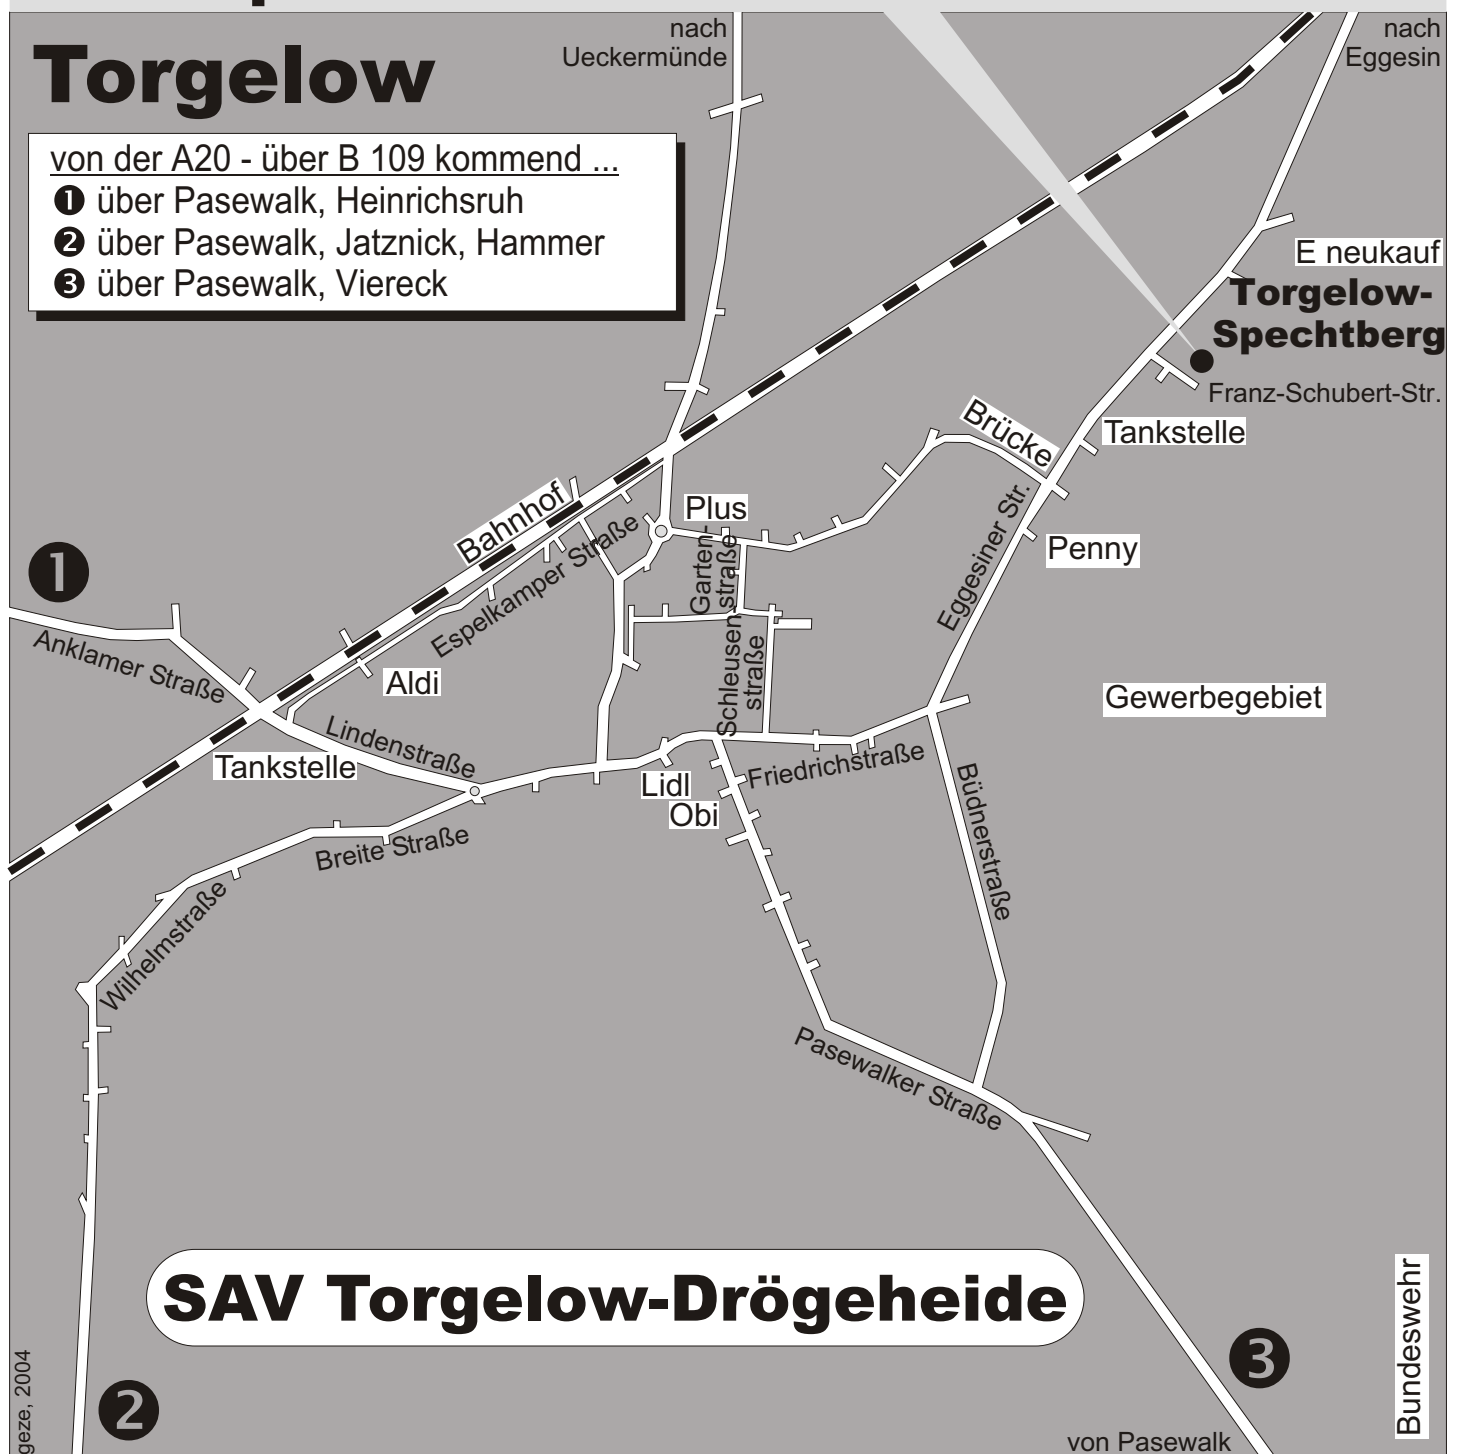

Spiellokal Franz-Schubert-Straße

Torgelow

von der A20 - über B 109 kommend ...

- ❶ über Pasewalk, Heinrichsruh
- ❷ über Pasewalk, Jatznick, Hammer
- ❸ über Pasewalk, Viereck

SAV Torgelow-Drögeheide