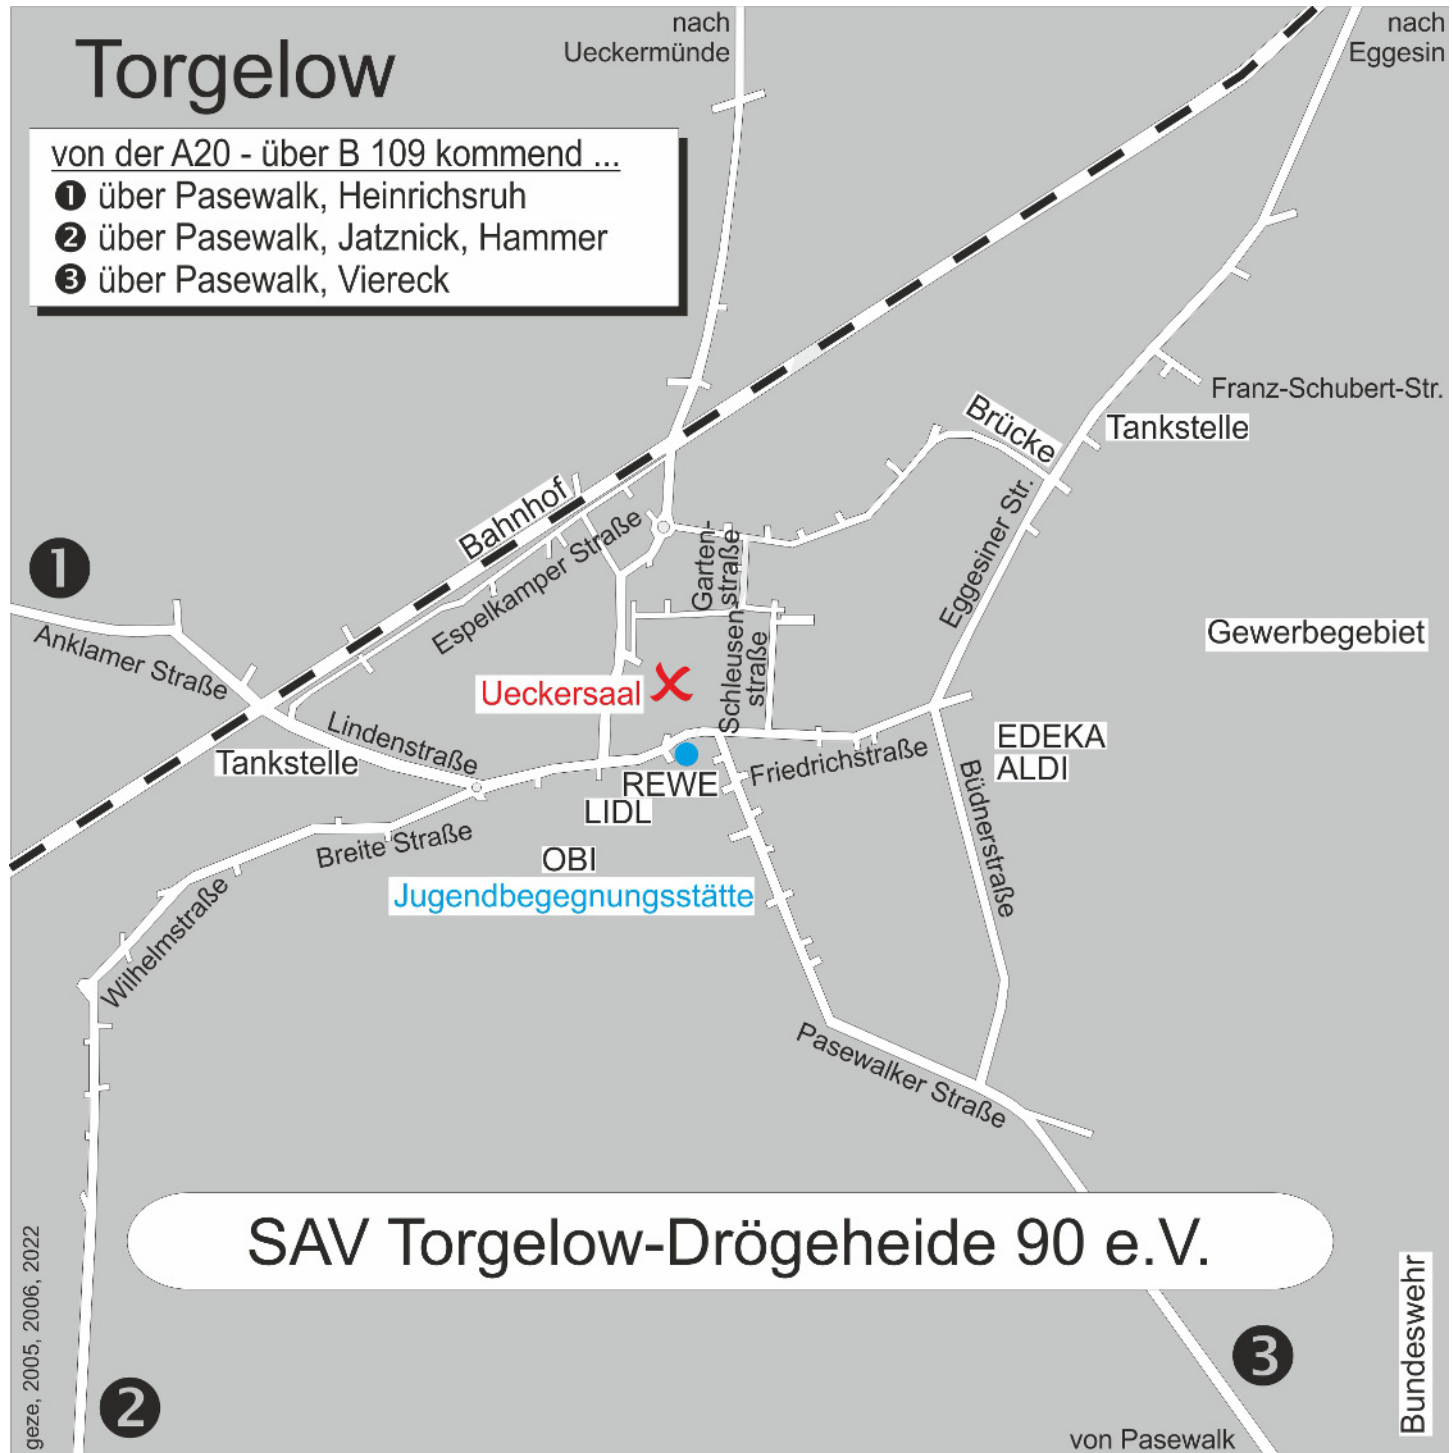

# Torgelow

von der A20 - über B 109 kommend ...

- ① über Pasewalk, Heinrichsruh
- ② über Pasewalk, Jatznick, Hammer
- ③ über Pasewalk, Viereck

SAV Torgelow-Drögeheide 90 e.V.