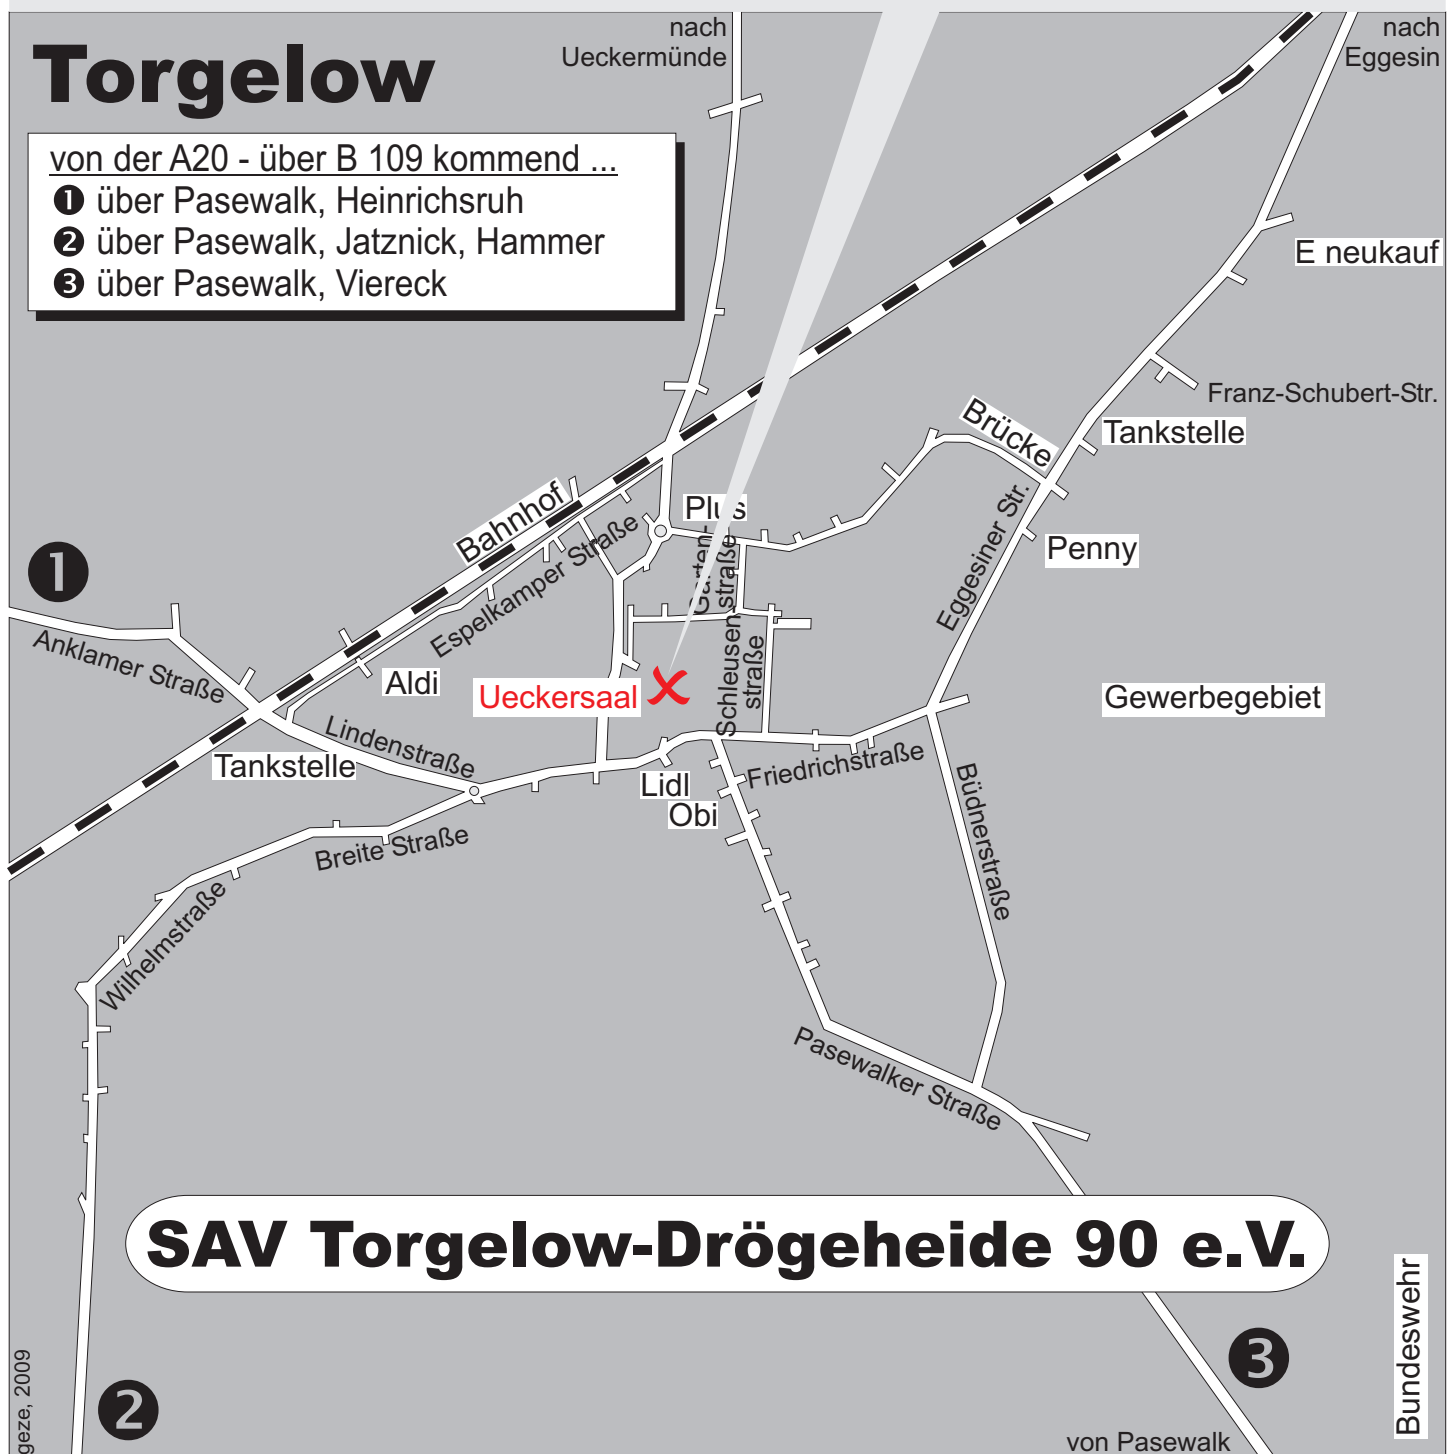

## Ueckersaal der Stadt Torgelow

### Torgelow

von der A20 - über B 109 kommend ...

- ① über Pasewalk, Heinrichsruh
- ② über Pasewalk, Jatznick, Hammer
- ③ über Pasewalk, Viereck

**SAV Torgelow-Drögeheide 90 e.V.**